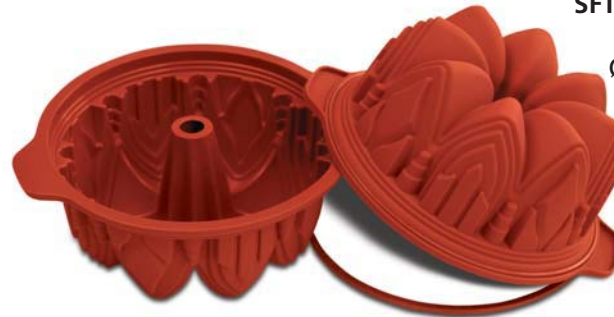

♥ heart

SFT210 HEART
220 x 218 h 30 mm
8,66 x 8,58 h 1,18 inches
volume 1,25 l

♥ daisy

SFT220 DAISY
Ø 220 h 45 mm
Ø 8,66 h 1,77 inches
volume 1,3 l

♥ pizza

SFT228 PIZZA PAN
Ø 280 h 20 mm
Ø 11,02 h 0,79 inches
volume 1,3 l

♥ gugelhopf

SFT250 GUGELHOPF
Ø 220 h 110 mm
Ø 8,66 h 4,33 inches
volume 2,2 l

▼ rose

SFT251 ROSE
 Ø 220 h 100 mm
 Ø 8,66 h 3,94 inches
 volume 2,25 l

SFT253 ROUND LOW ROSE
 Ø 260 h 80 mm
 Ø 10,24 h 3,15 inches
 volume 2,8 l

SFT731 PLUMCAKE ROSE
 300 x 145 h 80 mm
 11,81 x 5,71 h 3,15 inches
 volume 2,5 l

▼ cathedral

SFT303 HIGH CATHEDRAL
 Ø 220 h 100 mm
 Ø 8,66 h 3,94 inches
 Volume 2,25 l

SFT304 LOW CATHEDRAL
 Ø 260 h 80 mm
 Ø 10,24 h 3,15 inches
 Volume 2,8 l

**SFT305
 M CAKE CATHEDRAL**
 300 x 195 h 80 mm
 1 x 7,67 h 3,15 inches
 Volume 2 l

▽ flowery

SFT722 FLEUR BUNDT FORM
 Ø 220 h 100 mm
 Ø 8,66 h 3,94 inches
 Volume 2 l

SFT730 LOAF PAN FLEUR
 300 x 145 h 80 mm
 11,81 x 5,71 h 3,15 inches
 Volume 2,25 l