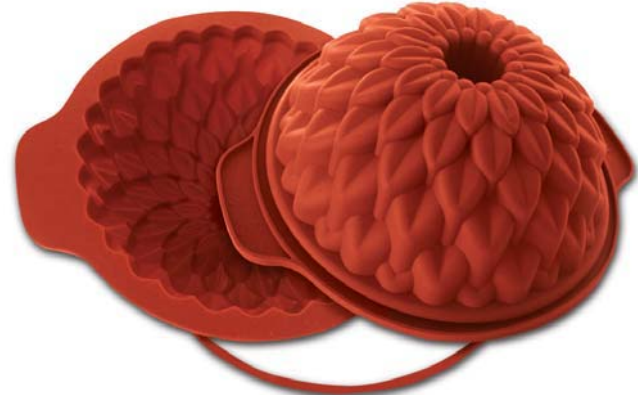

SFT311 GUGELHOPF BOUQUET
Ø 220 h 110 mm
Ø 8,66 h 4,33 inches
Volume 2 l

▽ plumcake bouquet

SFT312 PLUMCAKE BOUQUET
300 x 145 h 80 mm
11,81 x 5,71 h 3,15 inches
Volume 1,6 l

▼ medium sunflower

SFT316 MEDIUM SUNFLOWER

Ø 180 h 85 mm
Ø 7,08 h 3,34 inches
Volume 1,3 l

▼ medium rose

SFT315 MEDIUM ROSE

Ø 180 h 85 mm
Ø 7,08 h 3,34 inches
Volume 1,3 l

▼ medium narcissus

SFT317 MEDIUM NARCISSUS

Ø 180 h 85 mm
Ø 7,08 h 3,34 inches
Volume 1,3 l

▼ medium dahlia

SFT314 MEDIUM DAHLIA

Ø 180 h 85 mm
Ø 7,08 h 3,34 inches
Volume 1,3 l

DE ANDRA ÄR CHANSLÖSA...

THE OTHERS DON'T STAND A CHANCE...

Formarna är försedda med en patenterad säkerhetsring anpassad till formens karaktär för att ge kanten stadga. Försäkra dig om att ringen sitter på plats innan du fyller formen. Ta bort säkerhetsringen innan du lossar bakverket, efterrätten eller det du tillagat.