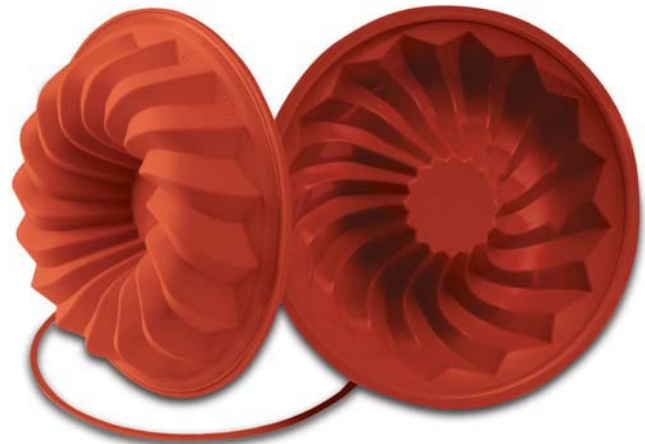

**SFT305
 M CAKE CATHEDRAL**
 300 x 195 h 80 mm
 1 x 7,67 h 3,15 inches
 Volume 2 l

▽ flowery

SFT722 FLEUR BUNDT FORM
 Ø 220 h 100 mm
 Ø 8,66 h 3,94 inches
 Volume 2 l

SFT730 LOAF PAN FLEUR
 300 x 145 h 80 mm
 11,81 x 5,71 h 3,15 inches
 Volume 2,25 l

SFT726 LOW FLEUR
 Ø 260 h 80 mm
 Ø 10,24 h 3,15 inches
 Volume 3 l

▽ ornamental

SFT307 ROUND ORNAMENTAL
 Ø 260 h 80 mm
 Ø 10,24 h 3,15 inches
 Volume 2,8 l

SFT308 PLUM CAKE ORNAMENTAL
 300 x 145 h 80 mm
 11,81 x 5,71 h 3,15 inches
 Volume 2,5 l

▼ savarin cake

SFT205 SAVARIN
Ø 240 h 55 mm
Ø 9,45 h 2,17 inches
volume 1,55 l

SFT224 SAVARIN CAKE
Ø 240 h 60 mm
Ø 9,45 h 2,36 inches
volume 1,25 l

▼ german tart

SFT528 GERMAN TART
Ø 280 h 30 mm
Ø 11,02 h 1,18 inches
Volume 1,65 l