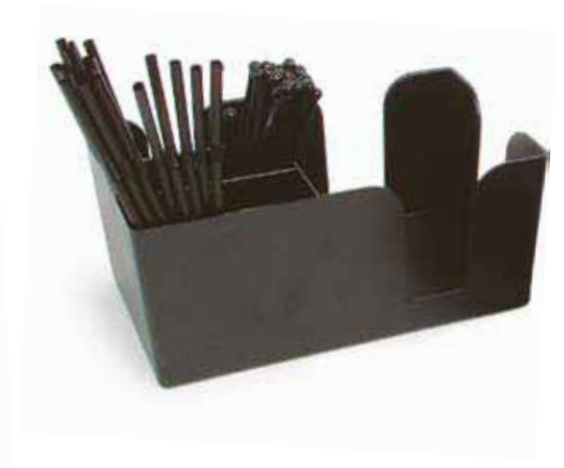

Bar aide Art.nr: 65280 *Exxent*
Mått: 24 x 14,5 cm