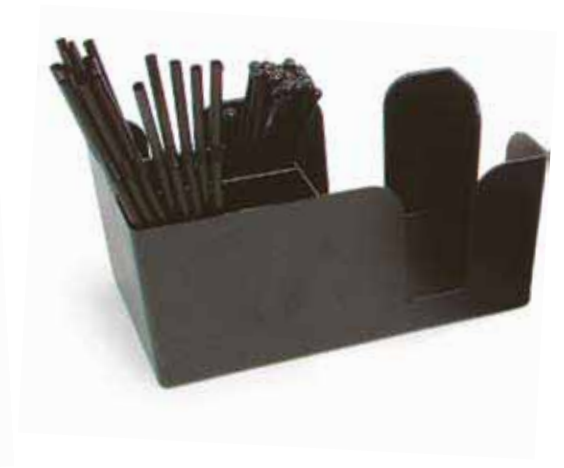

# Tillbehör

**Barsked med muddar** Art.nr: 65236 *Exxent*  
Mått: 28 cm

**Glass rimmer** Art.nr: 65281 *Exxent*  
Mått: 20 x 16 cm

**Bar aide** Art.nr: 65280 *Exxent*  
Mått: 24 x 14,5 cm

**Muddler trä** Art.nr: 65267 *Exxent*  
Mått: 20 cm